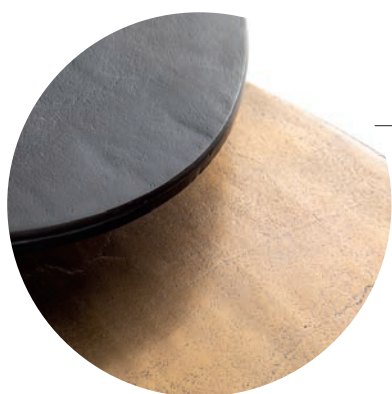

BARCELONA - laptoptable  
*Blackish bronze, base black*

AAC.CT.0011 - W. 25 x D. 25 x H. 65 cm

---

ESTORIL - laptoptable  
*Blackish bronze, base black*

AAC.LT.0012 - W. 30 x D. 40 x H. 70 cm

---

MONZA - set of 2  
*Blackish bronze, Brass antique, base black*

AAC.CT.0010 - W. 104 x D. 61 x H. 46 cm  
W. 85 x D. 49 x H. 38 cm

---

INTERLAGOS - set of 2  
*Raw nickel black patina, base black*

AAC.CT.0009 - W. 65 x D. 65 x H. 35 cm  
W. 75 x D. 75 x H. 42 cm

BAKU - set van 2  
*Brass antique, base black*